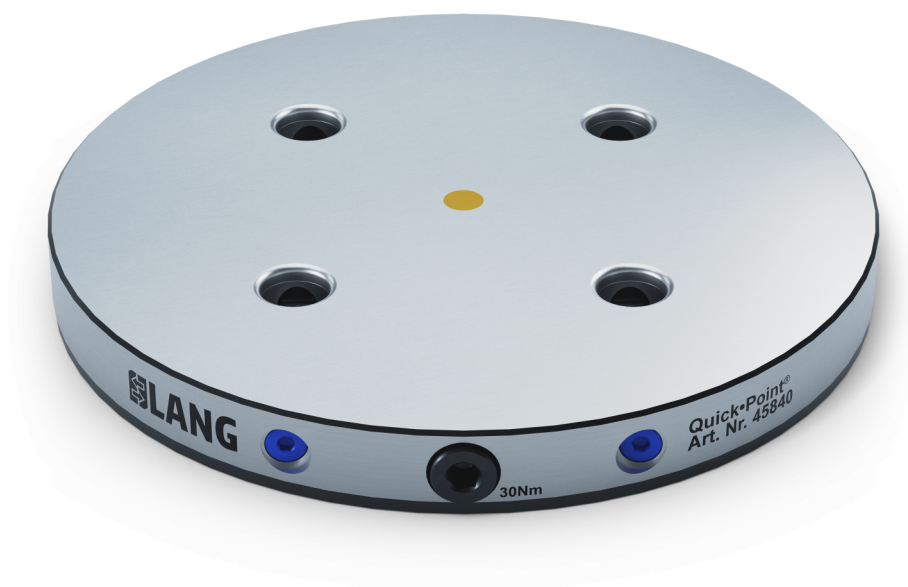

## Quick-Point® 96, Plaque ronde

Ø 246 x 27 mm, sans perçage de fixation

Item No. 45840

<b>Dimensions</b>	Ø 246; 27 mm
<b>Type de Serrage</b>	Tension simple
<b>Nombre de Points de Serrage</b>	simple
<b>Alésage de Fixation</b>	Non, mais possible (service)
<b>Rainures d'alignement</b>	Non, mais possible (service)
<b>Présence de Trous d'indexation M5</b>	Non, mais possible (service)
<b>Conditionnement</b>	1 Pièce
<b>Poids</b>	9.5 kg
<b>Matériau</b>	Acier