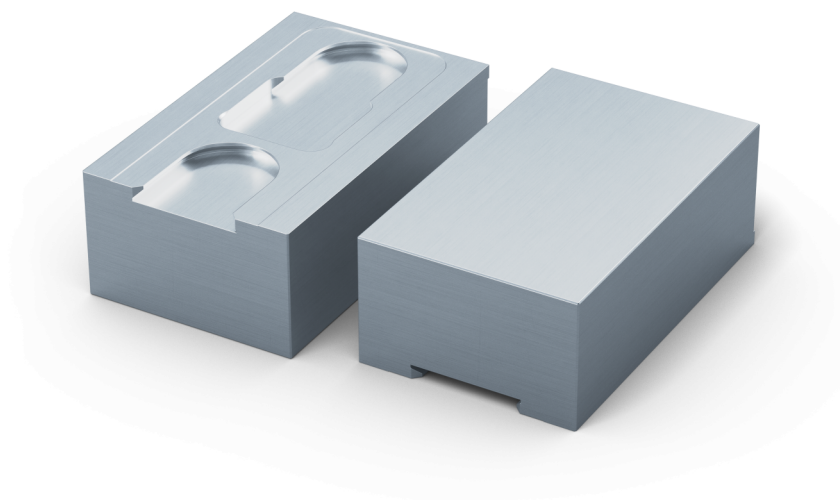

Avanti 125, Mors de serrage doux

Largeur des mors 125 mm, Aluminium, hauteur 46 mm

Item No. 44259-46