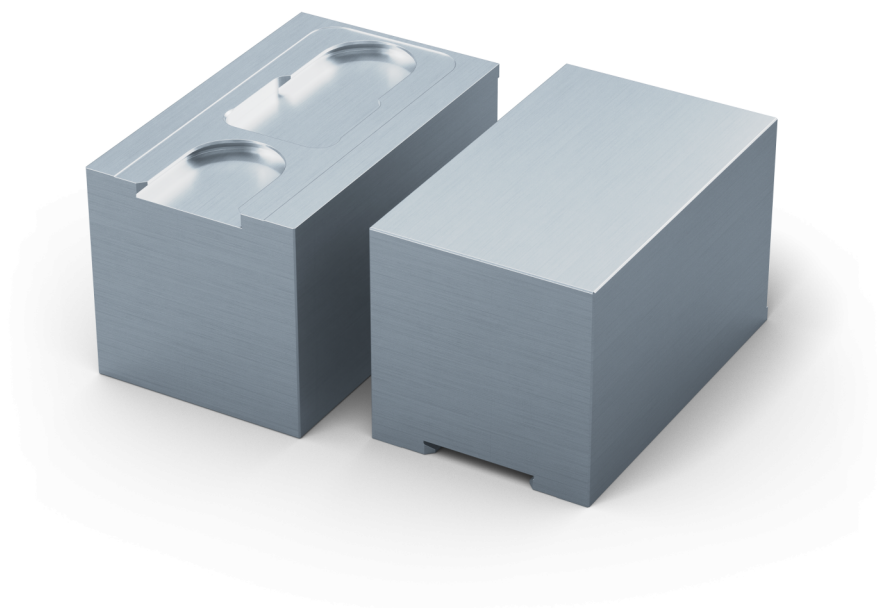

Avanti 125, Mors de serrage doux

Largeur des mors 125 mm, Aluminium, hauteur 76 mm

Item No. 44259-76