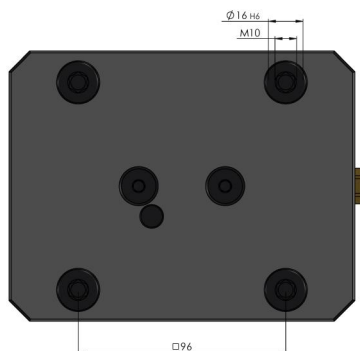

Makro-Grip® 125, Étau 5 axes

largeur des mors 125 mm, Plage de serrage 0 - 155 mm

Item No. 48155-125

<b>Plage de Serrage</b>	0 - 155 mm
<b>Dimensions</b>	160 x 125 x 89 mm
<b>Principe de Serrage</b>	par adhérence
<b>Type de Composant</b>	cubique
<b>Conditionnement</b>	1 Pièce
<b>Poids</b>	8.3 kg
<b>Matériau</b>	Acier

Makro-Grip® 125, Étau 5 axes

largeur des mors 125 mm, Plage de serrage 0 - 155 mm

Item No. 48155-125

Makro-Grip® 125, Étau 5 axes

largeur des mors 125 mm, Plage de serrage 0 - 155 mm

Item No. 48155-125