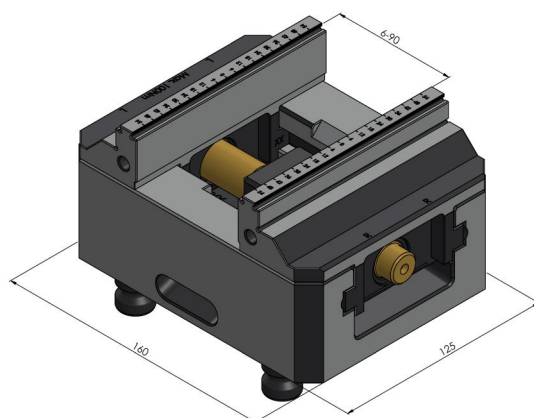

Makro-Grip® 125, Étau 5 axes

largeur des mors 125 mm, Plage de serrage 0 - 155 mm

Item No. 48155-125

<b>Plage de Serrage</b>	0 - 155 mm
<b>Dimensions</b>	160 x 125 x 89 mm
<b>Principe de Serrage</b>	par adhérence
<b>Type de Composant</b>	cubique
<b>Conditionnement</b>	1 Pièce
<b>Poids</b>	8.3 kg
<b>Matériau</b>	Acier

Makro-Grip® 125, Étau 5 axes

largeur des mors 125 mm, Plage de serrage 0 - 155 mm

Item No. 48155-125

Makro-Grip® 125, Étau 5 axes

largeur des mors 125 mm, Plage de serrage 0 - 155 mm

Item No. 48155-125