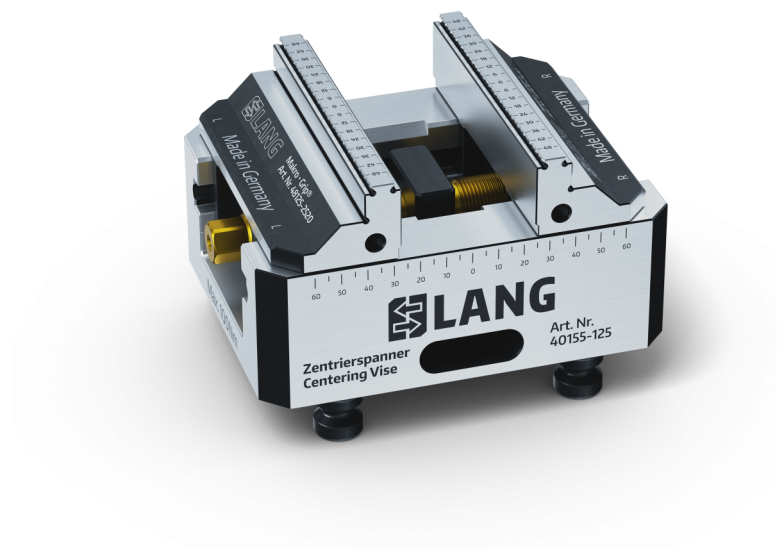

Makro-Grip® 125, Étau 5 axes

largeur des mors 125 mm, Plage de serrage 0 - 155 mm

Item No. 48155-125

<b>Plage de Serrage</b>	0 - 155 mm
<b>Dimensions</b>	160 x 125 x 89 mm
<b>Principe de Serrage</b>	par adhérence
<b>Type de Composant</b>	cubique
<b>Conditionnement</b>	1 Pièce
<b>Poids</b>	8.3 kg
<b>Matériau</b>	Acier

Makro-Grip® 125, Étau 5 axes

largeur des mors 125 mm, Plage de serrage 0 - 155 mm

Item No. 48155-125

Makro-Grip® 125, Étau 5 axes

largeur des mors 125 mm, Plage de serrage 0 - 155 mm

Item No. 48155-125