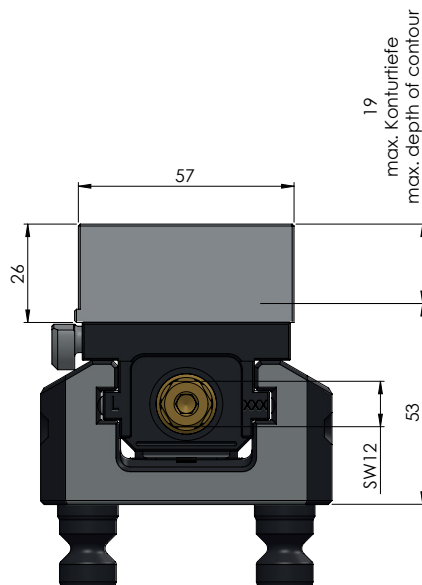

<b>N° D'ART.</b>	44120-46
<b>DESCRIPTION</b>	Avanti 77, Etou à serrage doux, Largeur des mors 46 mm, plage de serrage max. 125 mm
<b>DATE DE PUBLICATION</b>	04.05.2021

<b>N° D'ART.</b>	44120-46
<b>DESCRIPTION</b>	Avanti 77, Etau à serrage doux, Largeur des mors 46 mm, plage de serrage max. 125 mm
<b>DATE DE PUBLICATION</b>	04.05.2021