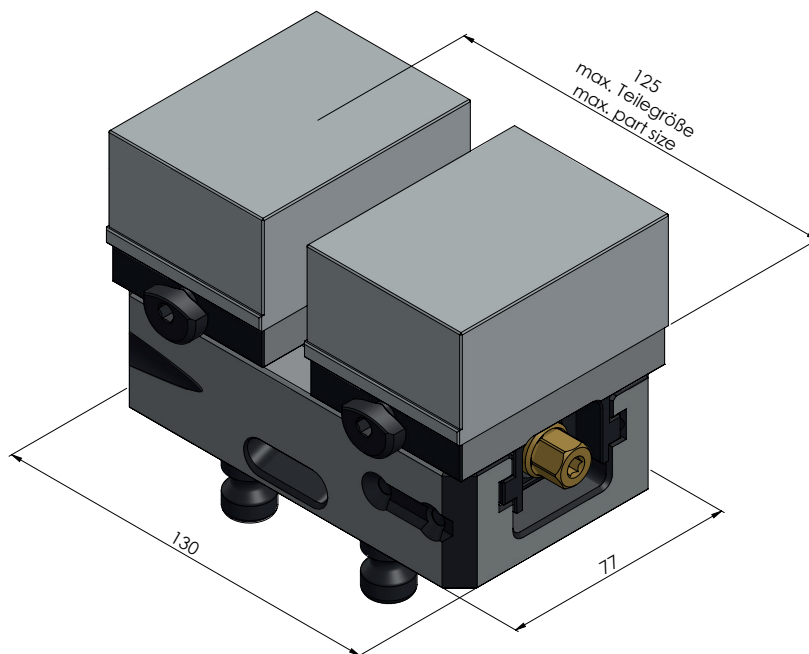

N° D'ART.	44120-77
DESCRIPTION	Avanti 77, Etou à serrage doux, Largeur des mors 77 mm, plage de serrage max. 125 mm
DATE DE PUBLICATION	04.05.2021

N° D'ART.	44120-77
DESCRIPTION	Avanti 77, Etai à serrage doux, Largeur des mors 77 mm, plage de serrage max. 125 mm
DATE DE PUBLICATION	04.05.2021

N° D'ART.	44120-77
DESCRIPTION	Avanti 77, Etau à serrage doux, Largeur des mors 77 mm, plage de serrage max. 125 mm
DATE DE PUBLICATION	04.05.2021