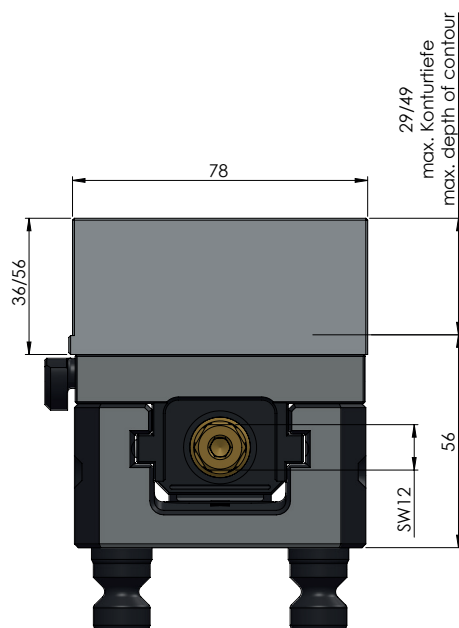

N° D'ART.	44120-77
DESCRIPTION	Avanti 77, Etou à serrage doux, Largeur des mors 77 mm, plage de serrage max. 125 mm
DATE DE PUBLICATION	04.05.2021

N° D'ART.	44120-77
DESCRIPTION	Avanti 77, Etai à serrage doux, Largeur des mors 77 mm, plage de serrage max. 125 mm
DATE DE PUBLICATION	04.05.2021

N° D'ART.	44120-77
DESCRIPTION	Avanti 77, Etau à serrage doux, Largeur des mors 77 mm, plage de serrage max. 125 mm
DATE DE PUBLICATION	04.05.2021