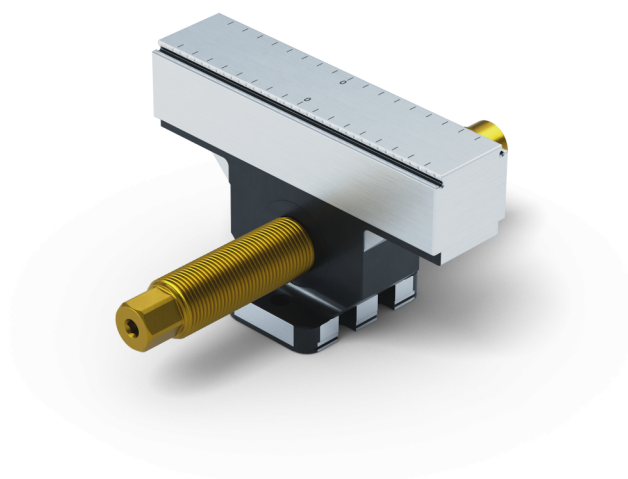

## Makro-Grip® 125, Mors central + vis de serrage

largeur des mors 125 mm, épaisseur de la mors 27 mm,  
longueur de la vis 164 mm

Item No. 48155-TG2527

<b>Longueur de la Broche</b>	164 mm
<b>Plage de Serrage</b>	2 x 60 mm
<b>Pas de Filetage</b>	M20 x 1.5
<b>Dimensions</b>	Largeur du mors: 125 mm
<b>Type de Composant</b>	cubique
<b>Conditionnement</b>	1 Pièce
<b>Poids</b>	1.77 kg
<b>Matériau</b>	Acier

**Makro-Grip® 125, Mors central + vis de serrage**

largeur des mors 125 mm, épaisseur de la mors 27 mm,  
longueur de la vis 164 mm

Item No. 48155-TG2527