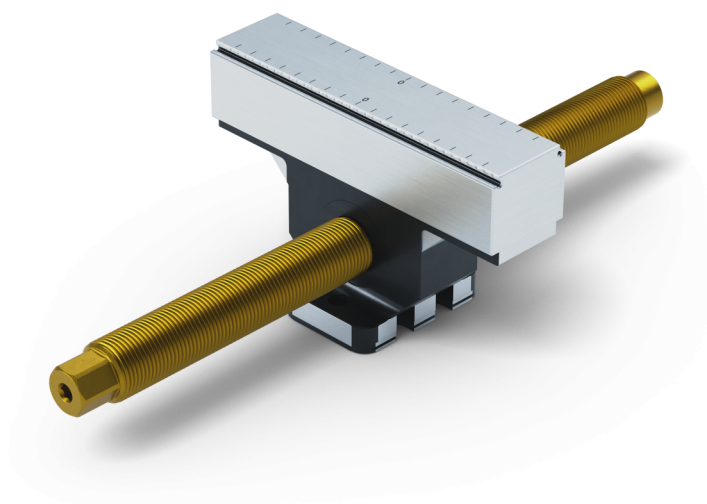

## Makro-Grip® 125, Mors central + vis de serrage

largeur des mors 125 mm, épaisseur de la mors 27 mm,  
longueur de la vis 264 mm

Item No. 48255-TG2527

<b>Longueur de la Broche</b>	264 mm
<b>Plage de Serrage</b>	2 x 110 mm
<b>Pas de Filetage</b>	M20 x 1.5
<b>Dimensions</b>	Largeur du mors: 125 mm
<b>Type de Composant</b>	cubique
<b>Conditionnement</b>	1 Pièce
<b>Poids</b>	1.99 kg
<b>Matériau</b>	Acier

**Makro-Grip® 125, Mors central + vis de serrage**

largeur des mors 125 mm, épaisseur de la mors 27 mm,  
longueur de la vis 264 mm

Item No. 48255-TG2527