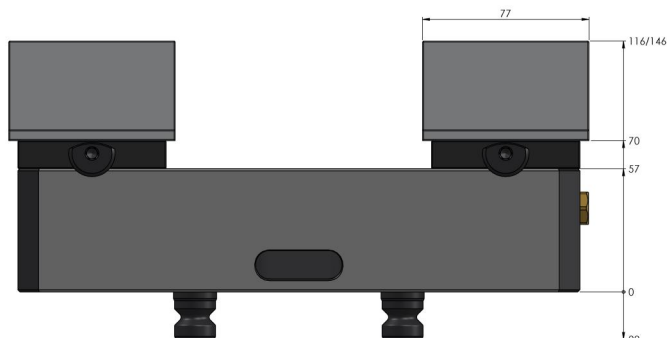

## Avanti 125, Etau à serrage doux

Largeur des mors 125 mm, plage de serrage max. 260 mm

Item No. 44255-125

<b>Plage de Serrage</b>	0 - 260 mm
<b>Dimensions</b>	260 x 125 x 70 mm
<b>Principe de Serrage</b>	par adhérence
<b>Type de Composant</b>	cubique / cylindrique / asymétrique
<b>Conditionnement</b>	1 Set
<b>Poids</b>	13.1 kg
<b>Matériau</b>	Acier

## Avanti 125, Etou à serrage doux

Largeur des mors 125 mm, plage de serrage max. 260 mm

Item No. 44255-125

## Avanti 125, Etau à serrage doux

Largeur des mors 125 mm, plage de serrage max. 260 mm

Item No. 44255-125