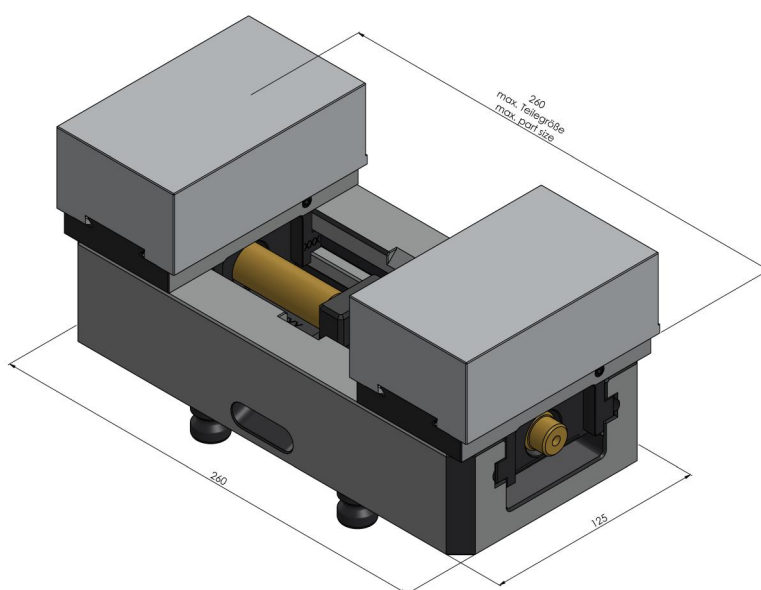

## Avanti 125, Etau à serrage doux

Largeur des mors 125 mm, plage de serrage max. 260 mm

Item No. 44255-125

<b>Plage de Serrage</b>	0 - 260 mm
<b>Dimensions</b>	260 x 125 x 70 mm
<b>Principe de Serrage</b>	par adhérence
<b>Type de Composant</b>	cubique / cylindrique / asymétrique
<b>Conditionnement</b>	1 Set
<b>Poids</b>	13.1 kg
<b>Matériau</b>	Acier

## Avanti 125, Etou à serrage doux

Largeur des mors 125 mm, plage de serrage max. 260 mm

Item No. 44255-125

## Avanti 125, Etau à serrage doux

Largeur des mors 125 mm, plage de serrage max. 260 mm

Item No. 44255-125