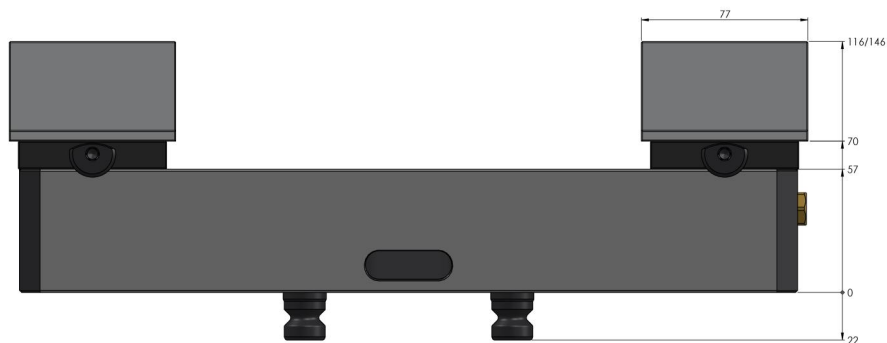

## Avanti 125, Etou à serrage doux

Largeur des mors 125 mm, plage de serrage max. 360 mm

Item No. 44355-125

|                     |                                     |
|---------------------|-------------------------------------|
| Plage de Serrage    | 0 - 360 mm                          |
| Dimensions          | 360 x 125 x 70 mm                   |
| Principe de Serrage | par adhérence                       |
| Type de Composant   | cubique / cylindrique / asymétrique |
| Conditionnement     | 1 Set                               |
| Poids               | 16.7 kg                             |
| Matériau            | Acier                               |

## Avanti 125, Etou à serrage doux

Largeur des mors 125 mm, plage de serrage max. 360 mm

Item No. 44355-125