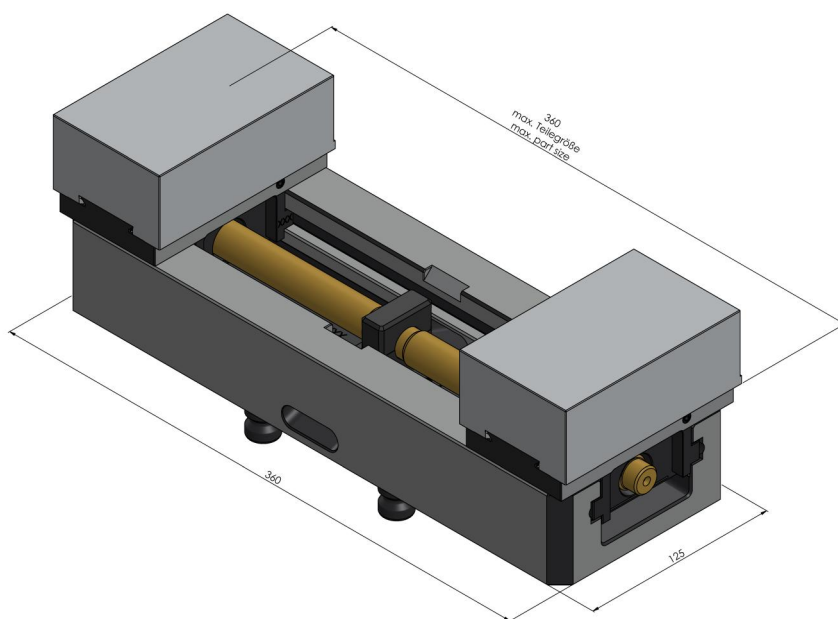

## Avanti 125, Etou à serrage doux

Largeur des mors 125 mm, plage de serrage max. 360 mm

Item No. 44355-125

|                     |                                     |
|---------------------|-------------------------------------|
| Plage de Serrage    | 0 - 360 mm                          |
| Dimensions          | 360 x 125 x 70 mm                   |
| Principe de Serrage | par adhérence                       |
| Type de Composant   | cubique / cylindrique / asymétrique |
| Conditionnement     | 1 Set                               |
| Poids               | 16.7 kg                             |
| Matériau            | Acier                               |

## Avanti 125, Etou à serrage doux

Largeur des mors 125 mm, plage de serrage max. 360 mm

Item No. 44355-125