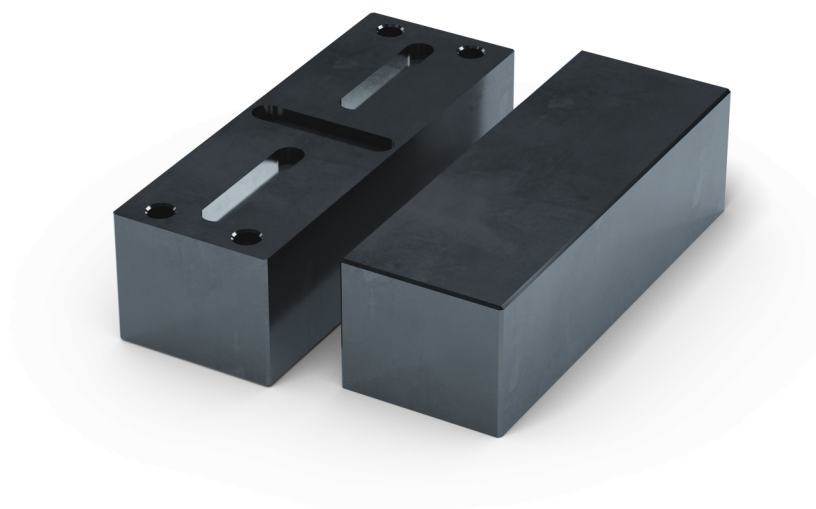

Profilo 125, Mors de serrage doux
largeur des mors 160 mm, Acier

Item No. 49258

Dimensions

Largeur du mors: 160 mm - Longueur du Mors: 57 mm - Hauteur du Mors: 47 mm

Type de Composant

cubique / cylindrique / asymétrique

Conditionnement

1 Pièce

Poids

3.3 kg

Matériau

Acier