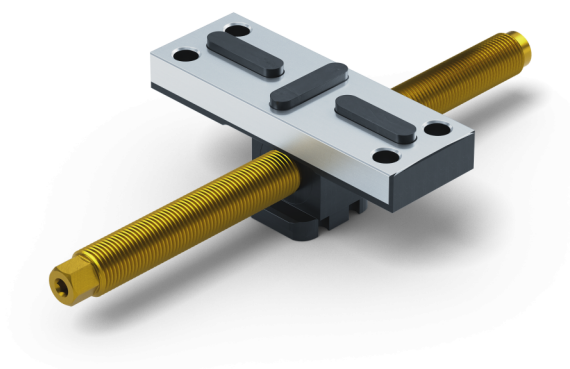

## Profilo 77, Mors de base central + vis de serrage

largeur des mors 112 mm, Longueur de la vis 215 mm

Item No. 49120-TG77

<b>Longueur de la Broche</b>	215 mm
<b>Pas de Filetage</b>	M16 x 1.5
<b>Dimensions</b>	Largeur du mors: 112 mm - Longueur du Mors: 46 mm
<b>Taille de la Vis</b>	M8
<b>Type de Composant</b>	cubique / cylindrique / asymétrique
<b>Conditionnement</b>	1 Ensemble
<b>Poids</b>	0.85 kg
<b>Matériau</b>	Acier

Profilo 77, Mors de base central + vis de serrage

largeur des mors 112 mm, Longueur de la vis 215 mm

Item No. 49120-TG77