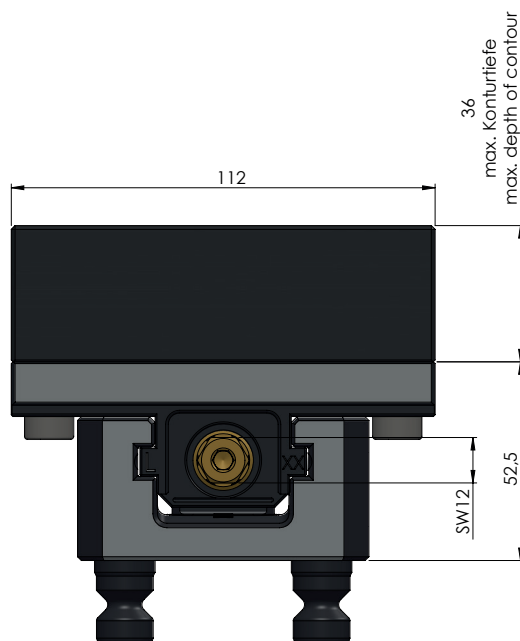

<b>N° D'ART.</b>	49080-77
<b>DESCRIPTION</b>	Profilo 77, Etau à serrage doux, largeur des mors 112 mm, plage de serrage max. 170 mm
<b>DATE DE PUBLICATION</b>	04.05.2021

<b>N° D'ART.</b>	49080-77
<b>DESCRIPTION</b>	Profilo 77, Etau à serrage doux, largeur des mors 112 mm, plage de serrage max. 170 mm
<b>DATE DE PUBLICATION</b>	04.05.2021