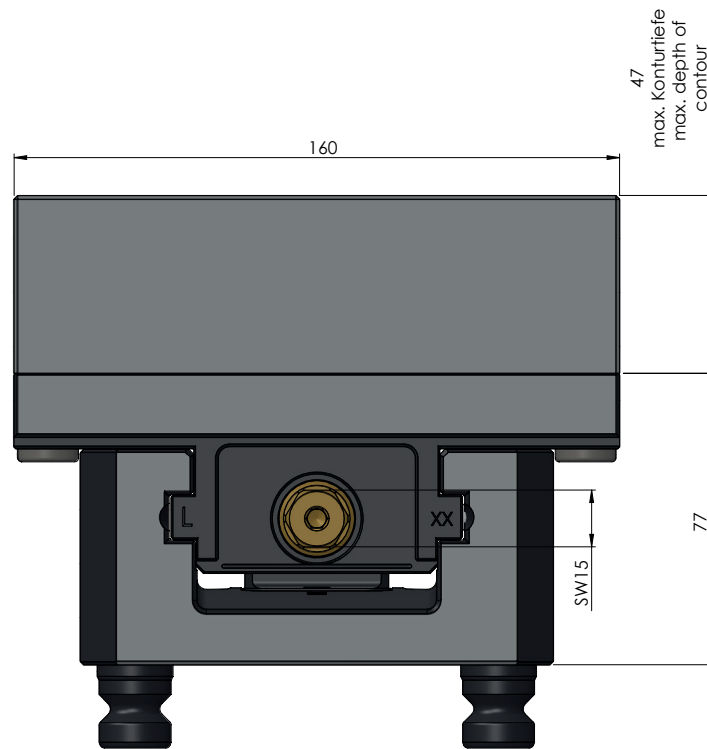

N° D'ART.	49200-125
DESCRIPTION	Profilo 125, Etou à serrage doux, largeur des mors 160 mm, plage de serrage max. 305 mm
DATE DE PUBLICATION	04.05.2021

N° D'ART.	49200-125
DESCRIPTION	Profilo 125, Etau à serrage doux, largeur des mors 160 mm, plage de serrage max. 305 mm
DATE DE PUBLICATION	04.05.2021