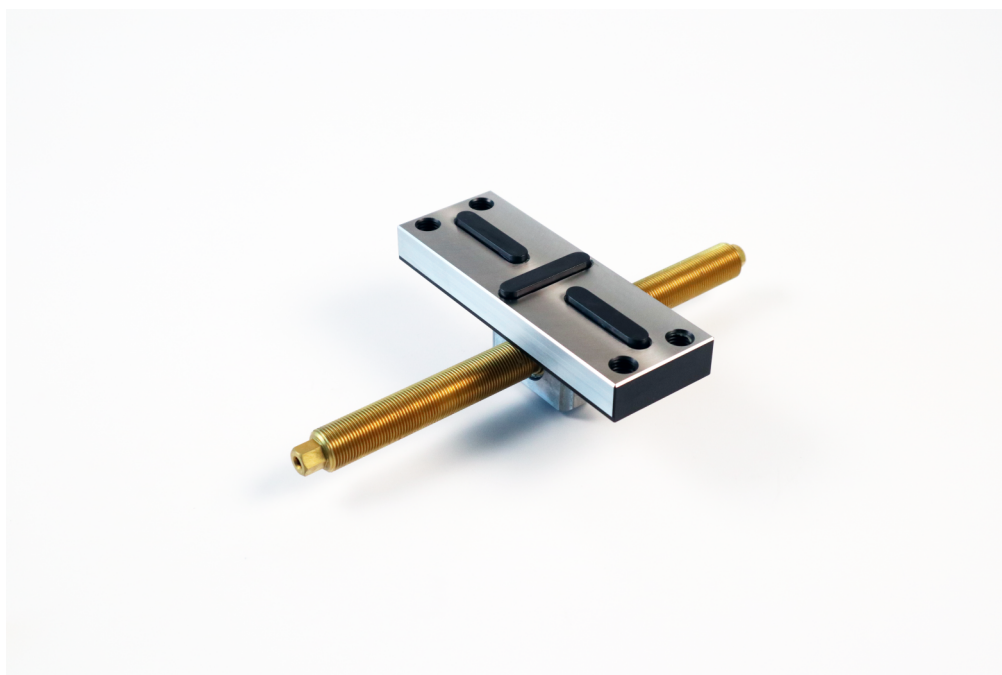

## Profilo 125, Mors de base central + vis de serrage

largeur des mors 125 mm, Longueur de la vis 265 mm  
(Ancien modèle)

Item No. 49150-TG

<b>Longueur de la Broche</b>	265 mm
<b>Pas de Filetage</b>	M20 x 1.5
<b>Dimensions</b>	Largeur du mors: 125 mm
<b>Type de Composant</b>	cubique / cylindrique / asymétrique
<b>Conditionnement</b>	1 Ensemble
<b>Poids</b>	2.01 kg
<b>Matériau</b>	Acier