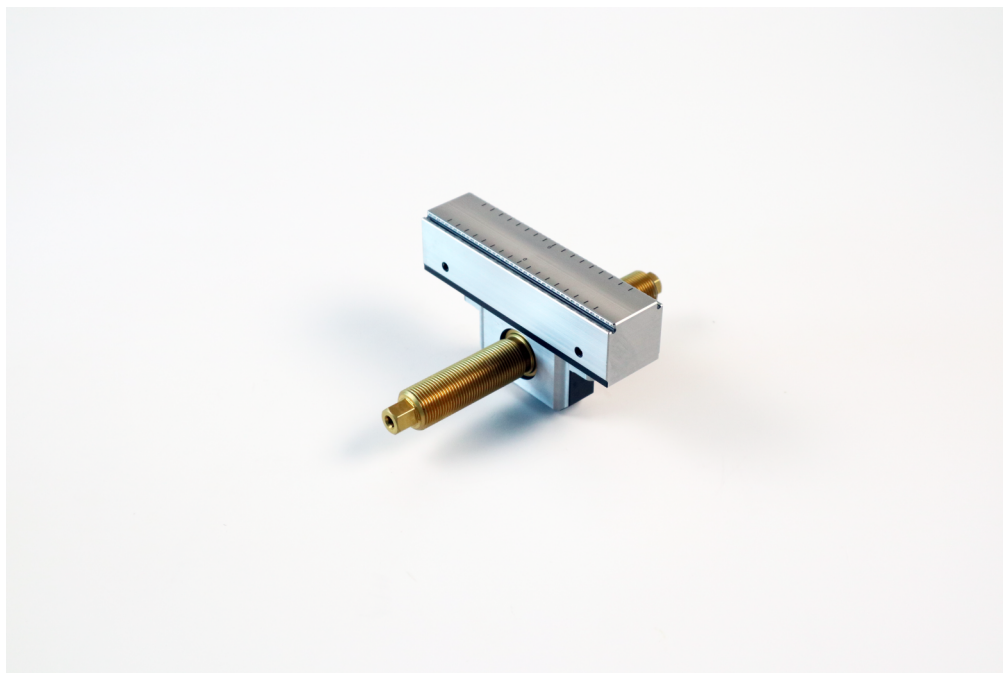

## Makro-Grip® 125, Mors central + vis de serrage

largeur des mors 125 mm, épaisseur des mors 27 mm,  
longueur de la vis 165 mm (Ancien modèle)

Item No. 47155-TG27

<b>Longueur de la Broche</b>	165 mm
<b>Plage de Serrage</b>	2 x 60 mm
<b>Pas de Filetage</b>	M20 x 1.5
<b>Dimensions</b>	Largeur du mors: 125 mm
<b>Type de Composant</b>	cubique
<b>Conditionnement</b>	1 Pièce
<b>Poids</b>	1.61 kg
<b>Matériau</b>	Acier