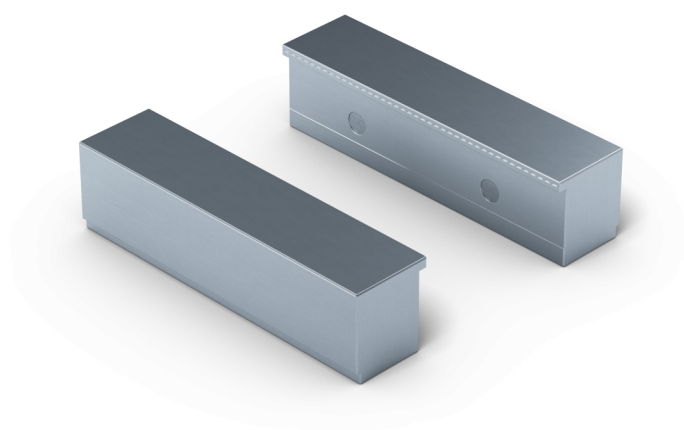

Makro-Grip® 125, Mors doux

largeur des mors 125 mm, pour la face intérieure

Item No. 48409-125

Dimensions

Largeur du mors: 125 mm - Longueur du Mors: 33 mm - Hauteur du Mors: 26 mm

Type de Composant

cubique / cylindrique / asymétrique

Conditionnement

1 Paire

Poids

0.63 kg

Matériau

Aluminium

Makro-Grip® 125, Mors doux

largeur des mors 125 mm, pour la face intérieure