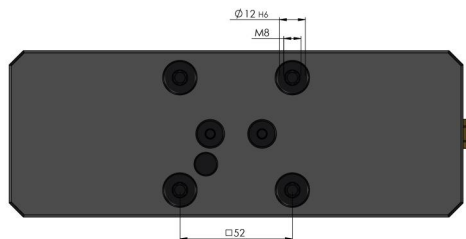

## Makro-Grip® FS 77, Étau 5 axes

Largeur des mors 77 mm, Plage de serrage 0 - 200 mm, avec denture complète

Item No. 48200-77 FS

<b>Plage de Serrage</b>	0 - 200 mm
<b>Dimensions</b>	210 x 77 x 65 mm
<b>Principe de Serrage</b>	à engagement positif / par adhérence
<b>Type de Composant</b>	cubique
<b>Conditionnement</b>	1 Pièce
<b>Poids</b>	4.2 kg
<b>Matériau</b>	Acier

## Makro-Grip® FS 77, Étau 5 axes

Largeur des mors 77 mm, Plage de serrage 0 - 200 mm, avec denture complète

Item No. 48200-77 FS