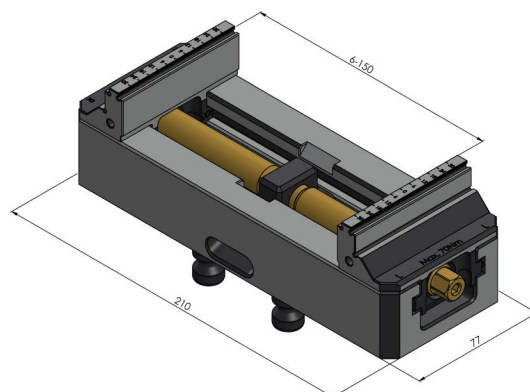

## Makro-Grip® FS 77, Étau 5 axes

Largeur des mors 77 mm, Plage de serrage 0 - 200 mm, avec denture complète

Item No. 48200-77 FS

<b>Plage de Serrage</b>	0 - 200 mm
<b>Dimensions</b>	210 x 77 x 65 mm
<b>Principe de Serrage</b>	à engagement positif / par adhérence
<b>Type de Composant</b>	cubique
<b>Conditionnement</b>	1 Pièce
<b>Poids</b>	4.2 kg
<b>Matériau</b>	Acier

## Makro-Grip® FS 77, Étau 5 axes

Largeur des mors 77 mm, Plage de serrage 0 - 200 mm, avec denture complète

Item No. 48200-77 FS