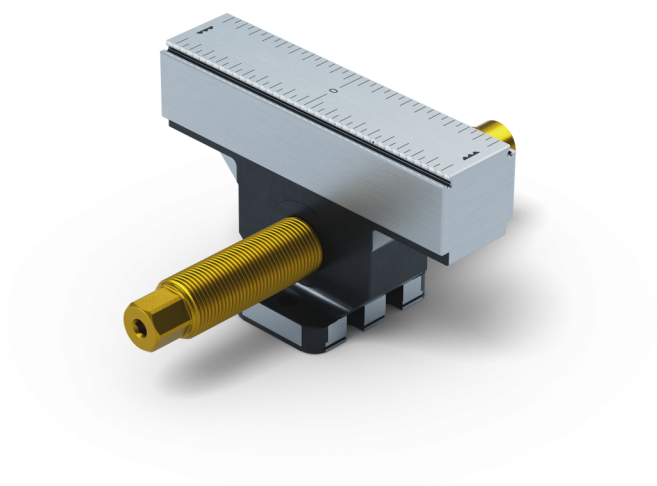

## Makro-Grip® FS 125, Mors central + vis de serrage

largeur des mors 125 mm, épaisseur des mors 27 mm,  
longueur de la vis 164 mm

Item No. 48155-TG2527 FS

<b>Longueur de la Broche</b>	164 mm
<b>Plage de Serrage</b>	2 x 60 mm
<b>Pas de Filetage</b>	M20 x 1.5
<b>Dimensions</b>	Largeur du mors: 125 mm
<b>Type de Composant</b>	cubique
<b>Conditionnement</b>	1 Pièce
<b>Poids</b>	1.77 kg

**Makro-Grip® FS 125, Mors central + vis de serrage**

largeur des mors 125 mm, épaisseur des mors 27 mm,  
longueur de la vis 164 mm

Item No. 48155-TG2527 FS