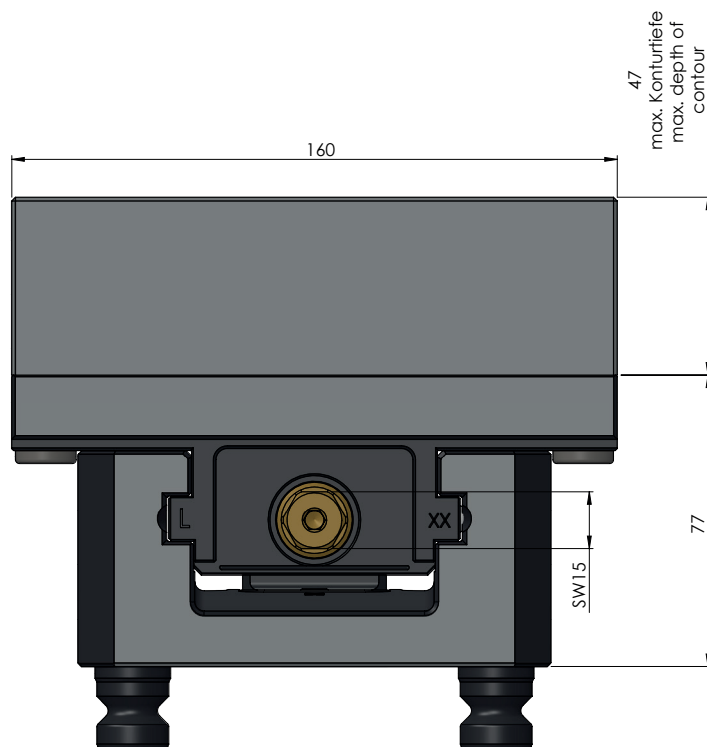

N° D'ART.	49250-125
DESCRIPTION	Profilo 125, Etau à serrage doux, largeur des mors 160 mm, plage de serrage max. 355 mm
DATE DE PUBLICATION	04.05.2021

N° D'ART.	49250-125
DESCRIPTION	Profilo 125, Etau à serrage doux, largeur des mors 160 mm, plage de serrage max. 355 mm
DATE DE PUBLICATION	04.05.2021