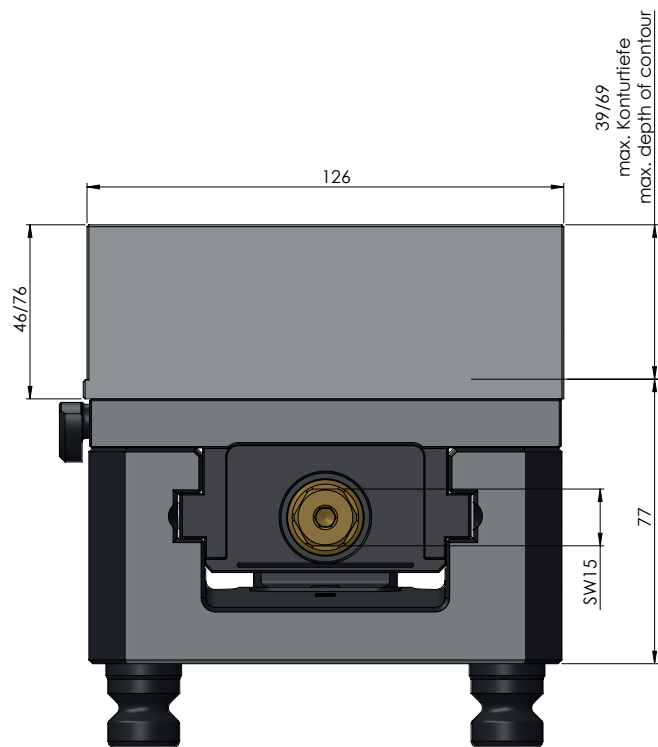

<b>N° D'ART.</b>	44205-125
<b>DESCRIPTION</b>	Avanti 125, Etou à serrage doux, Largeur des mors 125 mm, plage de serrage max. 210 mm
<b>DATE DE PUBLICATION</b>	04.05.2021

<b>N° D'ART.</b>	44205-125
<b>DESCRIPTION</b>	Avanti 125, Etou à serrage doux, Largeur des mors 125 mm, plage de serrage max. 210 mm
<b>DATE DE PUBLICATION</b>	04.05.2021