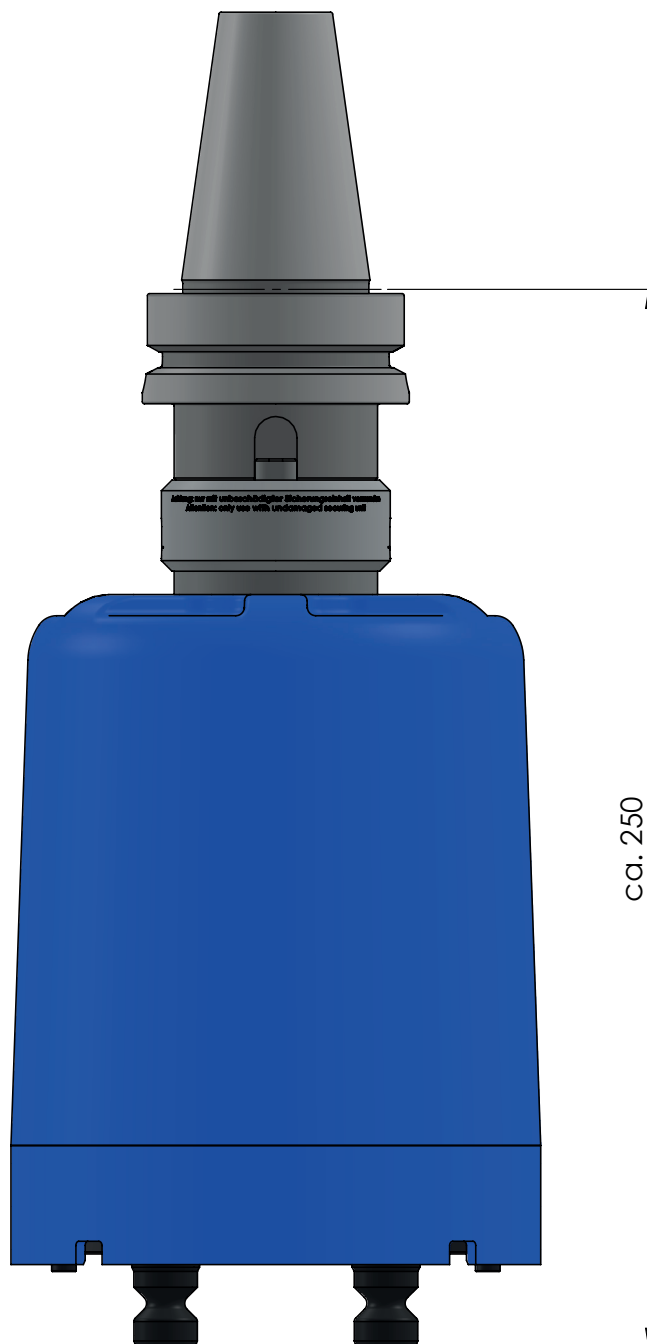

N° D'ART.	61125
DESCRIPTION	HAUBEX, Capot de l'élément de serrage, $\varnothing$ 125 x 185 mm
DATE DE PUBLICATION	04.05.2021

Page 1 / 4

## Spannmittelhaube mit HSK-A63

# Spannmittelhaube mit SK 40

# Spannmittelhaube mit BT 40

N° D'ART.	61125
DESCRIPTION	HAUBEX, Capot de l'élément de serrage, ø 125 x 185 mm
DATE DE PUBLICATION	04.05.2021