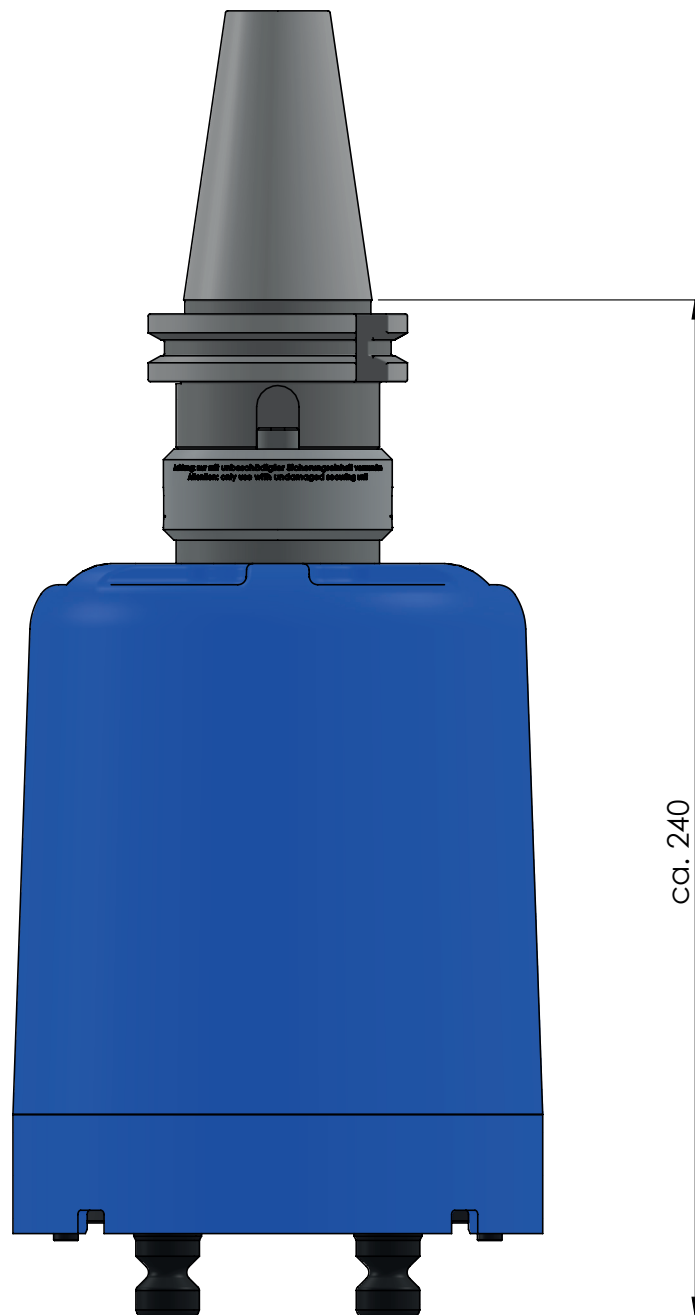

N° D'ART.	61125
DESCRIPTION	HAUBEX, Capot de l'élément de serrage, $\varnothing$ 125 x 185 mm
DATE DE PUBLICATION	04.05.2021

Page 1 / 4

## Spannmittelhaube mit HSK-A63

# Spannmittelhaube mit SK 40

# Spannmittelhaube mit BT 40

N° D'ART.	61125
DESCRIPTION	HAUBEX, Capot de l'élément de serrage, ø 125 x 185 mm
DATE DE PUBLICATION	04.05.2021